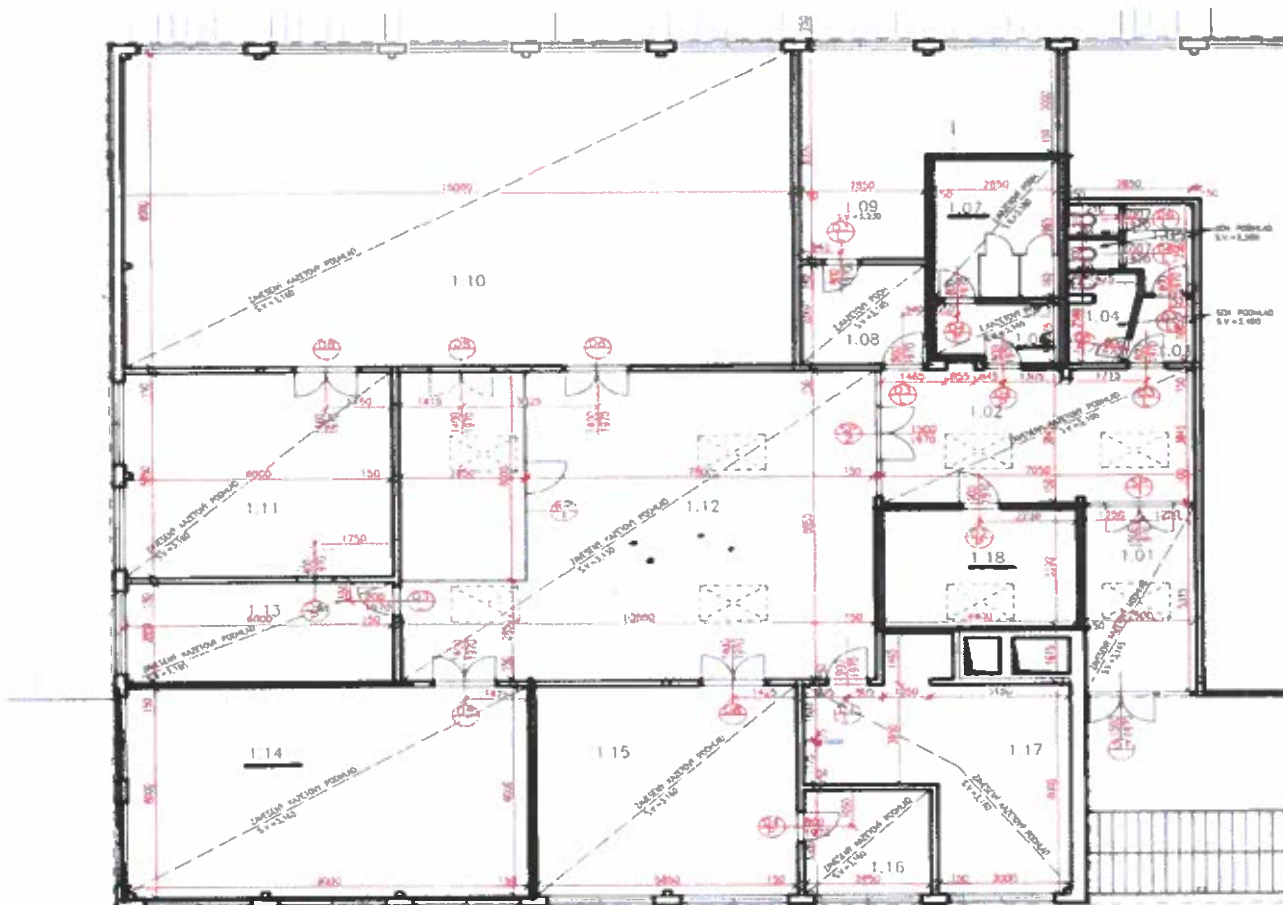

Príloha č.1

Nebytové priestory Obchodného centra IV. Košice na Cottbuskej ulici. č.36 – **prvé poschodie**, prevádzková budova č.súp. 1560, zapísaná na LV č.965 správou Katastra Košice k.ú. Grunt , parcela KNC č. 3755/16.