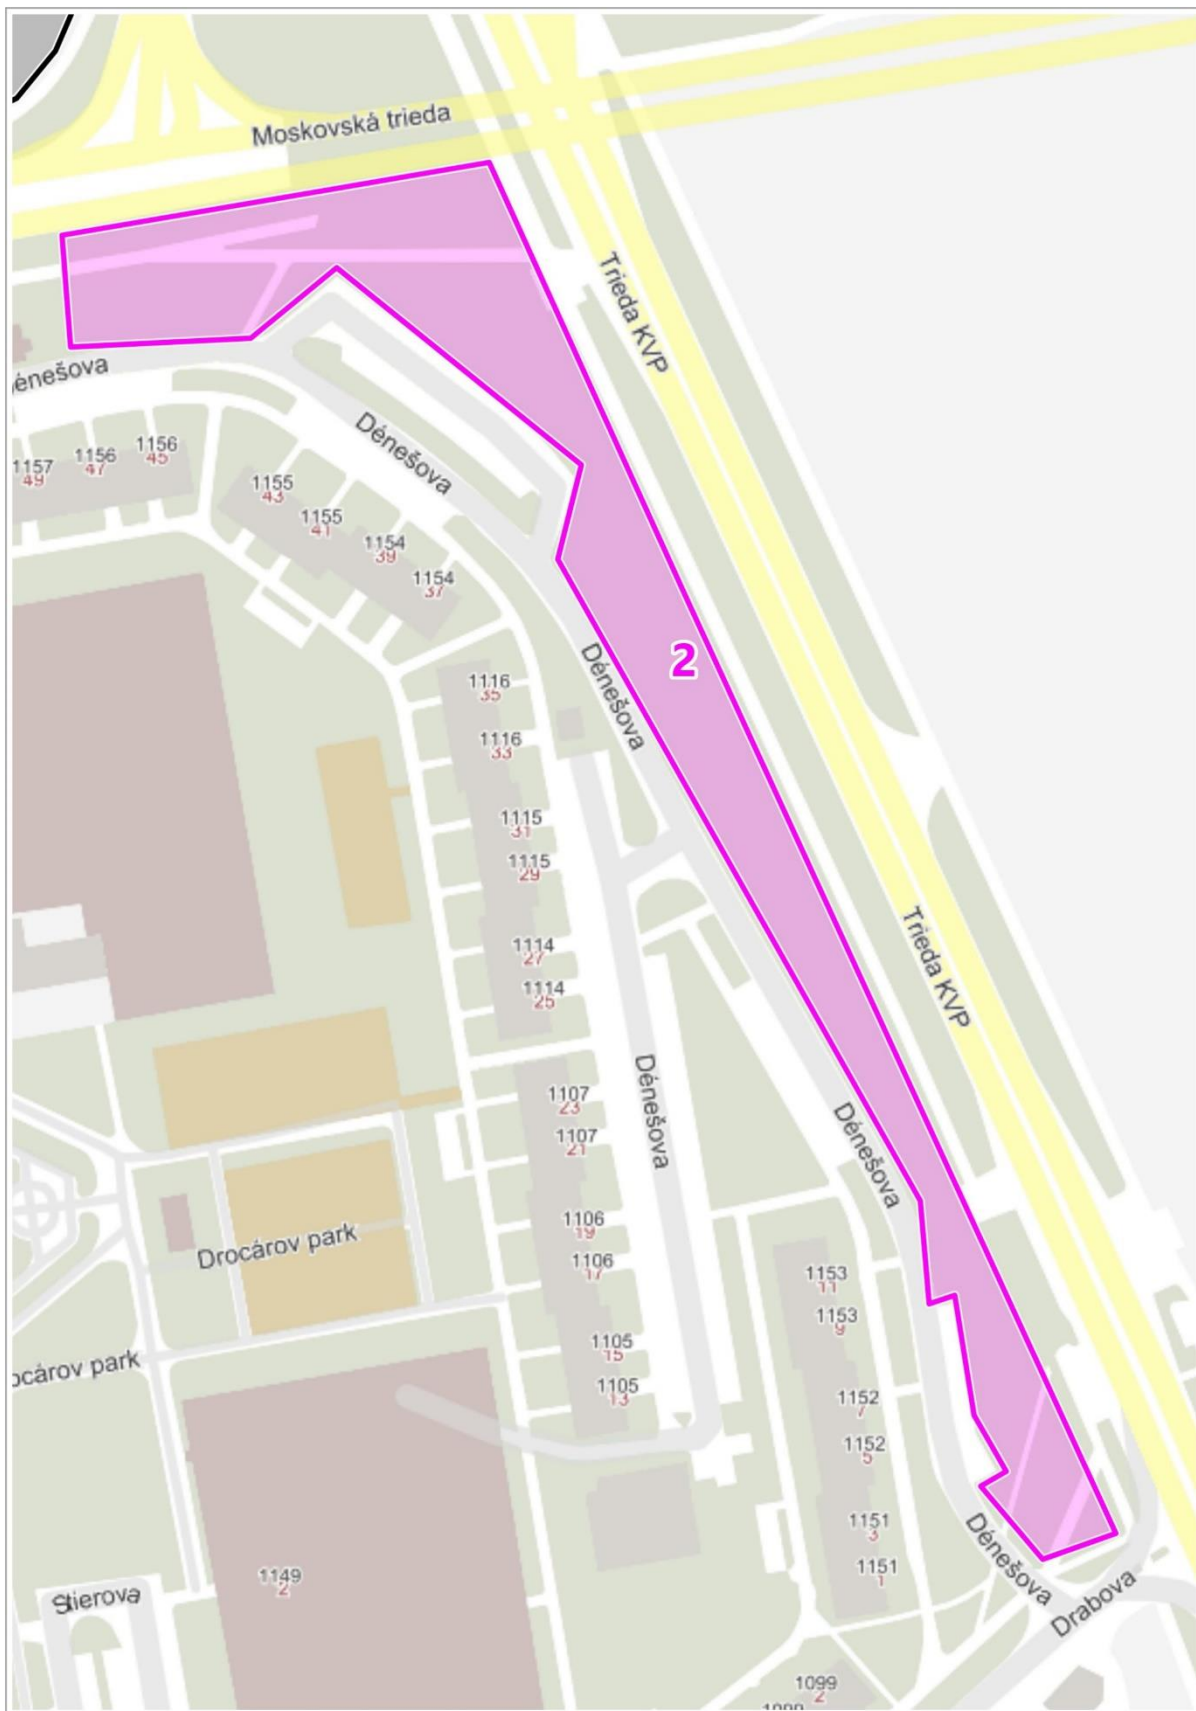

Príloha č. 2 k VZN, ktorým sa upravujú niektoré podmienky držania psov

Zoznam miest, ktoré sú vyhradené pre venčenie psov:

- KVP I: 1. zeleň nad Povrazovou ulicou
2. zeleň ohraničená ulicami Trieda KVP – Dénešova ulica – Moskovská trieda
- KVP II: 3. zeleň ohraničená ulicami Trieda KVP – Jasuschova ulica – Moskovská trieda – prepojovacia komunikácia medzi Jasuschovou ulicou a Moskovskou triedou
4. zeleň ohraničená ulicami Moskovská trieda – Klimkovičova ulica a spevnenou plochou pri podchode pri Obchodnom centre Iskra
- KVP III: 5. zeleň ohraničená ulicami Trieda KVP – Jána Pavla II – Húskova – Klimkovičova
6. zeleň vedľa futbalového ihriska na Janigovej ulici
- KVP IV: 7. zeleň pod Wuppertálskou ulicou v smere k MČ Košice – Západ
8. zeleň medzi Kostolom Božieho milosrdenstva a Poliklinikou KVP

Miesto určené pre venčenie psov č. 1 - zeleň nad Povrazovou ulicou

Miesto určené pre venčenie psov č. 2 - zeleň ohraničená ulicami Trieda KVP – Dénešova ulica – Moskovská trieda

Miesto určené pre venčenie psov č. 3 - zeleň ohraničená ulicami Trieda KVP – Jasuschova ulica – Moskovská trieda – prepojovacia komunikácia medzi Jasuschovou ulicou a Moskovskou triedou

Miesto určené pre venčenie psov č. 4 - zeleň ohraničená ulicami Moskovská trieda – Klimkovičova ulica a spevnenou plochou pri podchode pri Obchodnom centre Iskra

Miesto určené pre venčenie psov č. 5 - zeleň ohraničená ulicami Trieda KVP – Jána Pavla II – Húskova – Klimkovičova

Miesto určené pre venčenie psov č. 6 - zeleň vedľa futbalového ihriska na Janigovej ulici

Miesto určené pre venčenie psov č. 7 - zeleň pod Wuppertálskou ulicou v smere k MČ Košice - Západ

Miesto určené pre venčenie psov č. 8 - zeleň medzi Kostolom Božieho milosrdenstva a Poliklinikou KVP