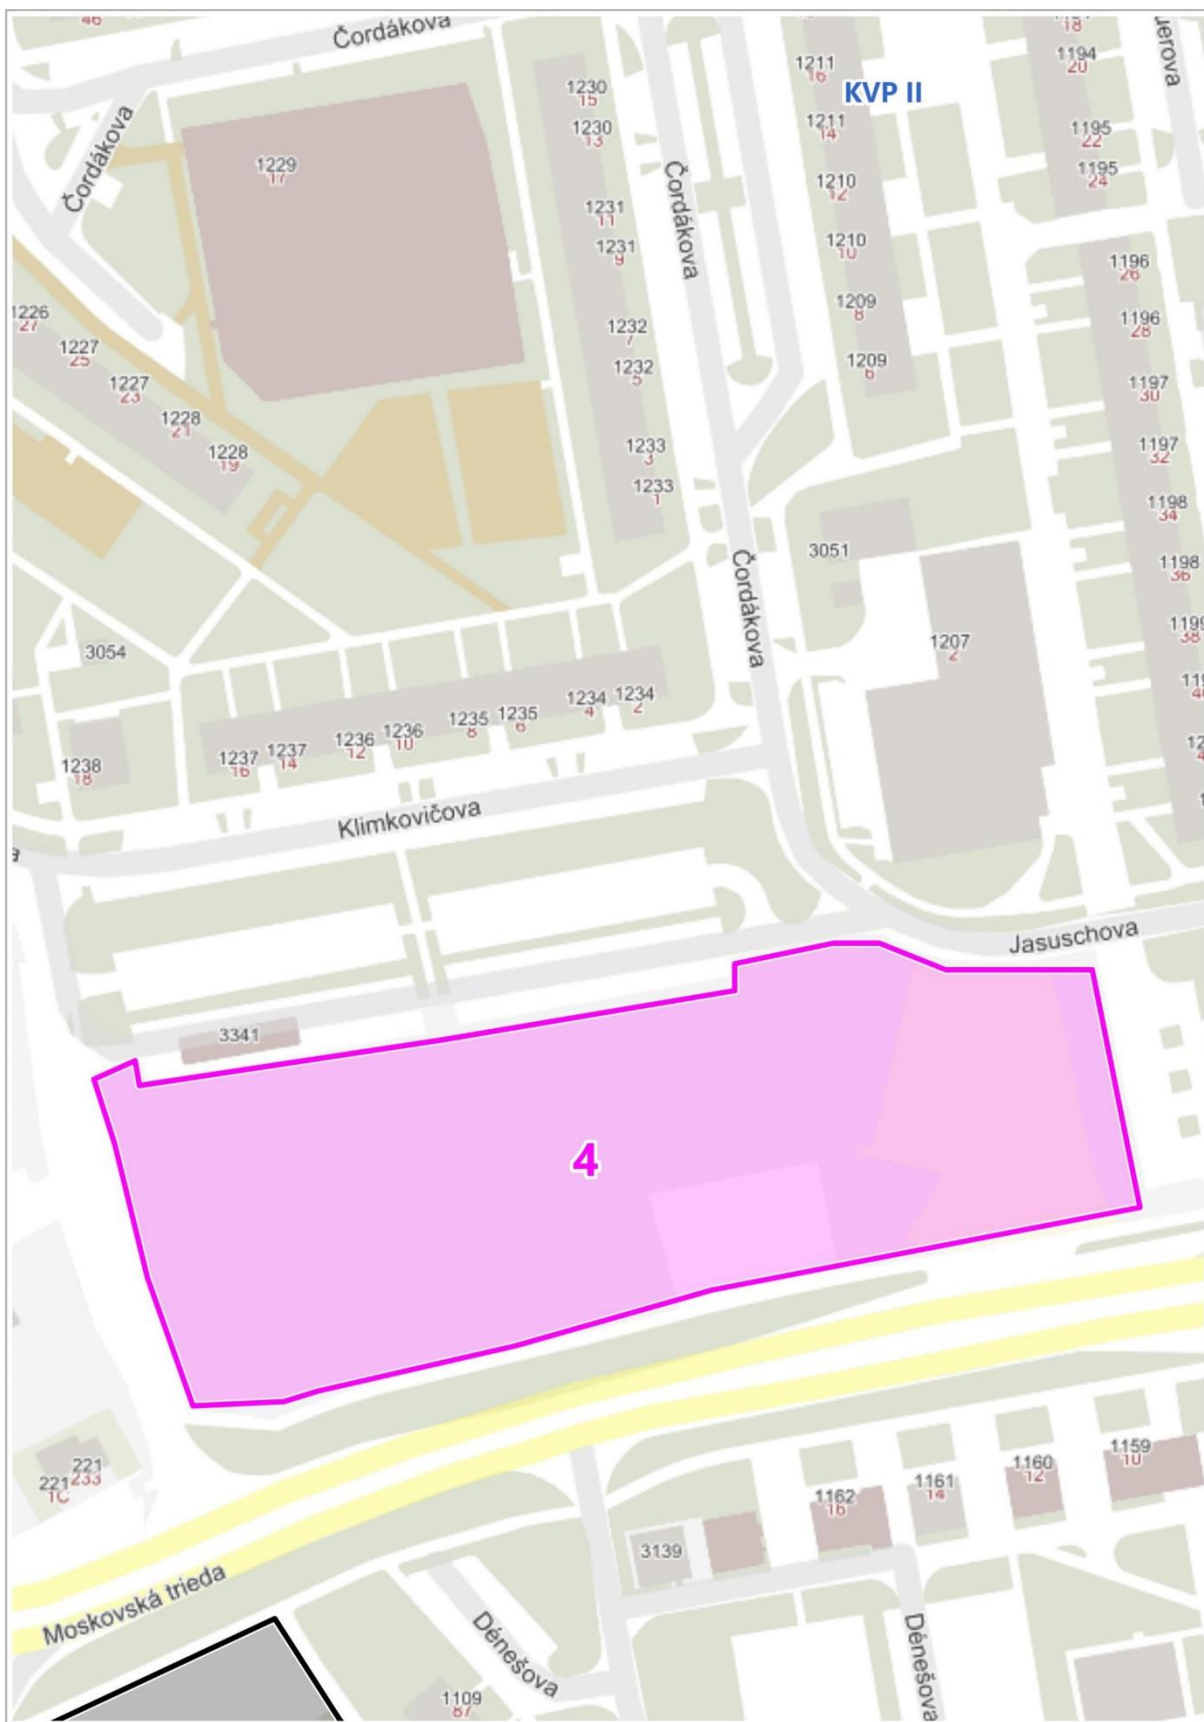

Príloha č. 2 k VZN, ktorým sa upravujú niektoré podmienky držania psov

Zoznam miest, ktoré sú vyhradené pre venčenie psov:

- KVP I: 1. zeleň nad Povrazovou ulicou
2. zeleň ohraničená ulicami Trieda KVP – Dénešova ulica – Moskovská trieda
- KVP II: 3. zeleň ohraničená ulicami Trieda KVP – Jasuschova ulica – Moskovská trieda – prepojovacia komunikácia medzi Jasuschovou ulicou a Moskovskou triedou
4. zeleň ohraničená ulicami Moskovská trieda – Klimkovičova ulica a spevnenou plochou pri podchode pri Obchodnom centre Iskra
- KVP III: 5. zeleň ohraničená ulicami Trieda KVP – Jána Pavla II – Húskova – Klimkovičova
6. zeleň vedľa futbalového ihriska na Janigovej ulici
- KVP IV: 7. zeleň pod Wuppertálskou ulicou v smere k MČ Košice – Západ
8. zeleň medzi Kostolom Božieho milosrdenstva a Poliklinikou KVP

Miesto určené pre venčenie psov č. 1 - zeleň nad Povrazovou ulicou

Miesto určené pre venčenie psov č. 2 - zeleň ohraničená ulicami Trieda KVP – Dénešova ulica – Moskovská trieda

Miesto určené pre venčenie psov č. 3 - zeleň ohraničená ulicami Trieda KVP – Jasuschova ulica – Moskovská trieda – prepojovacia komunikácia medzi Jasuschovou ulicou a Moskovskou triedou

Miesto určené pre venčenie psov č. 4 - zeleň ohraničená ulicami Moskovská trieda – Klimkovičova ulica a spevnenou plochou pri podchode pri Obchodnom centre Iskra

Miesto určené pre venčenie psov č. 5 - zeleň ohraničená ulicami Trieda KVP – Jána Pavla II – Húskova – Klimkovičova

Miesto určené pre venčenie psov č. 6 - zeleň vedľa futbalového ihriska na Janigovej ulici

Miesto určené pre venčenie psov č. 7 - zeleň pod Wuppertálskou ulicou v smere k MČ Košice - Západ

Miesto určené pre venčenie psov č. 8 - zeleň medzi Kostolom Božieho milosrdenstva a Poliklinikou KVP