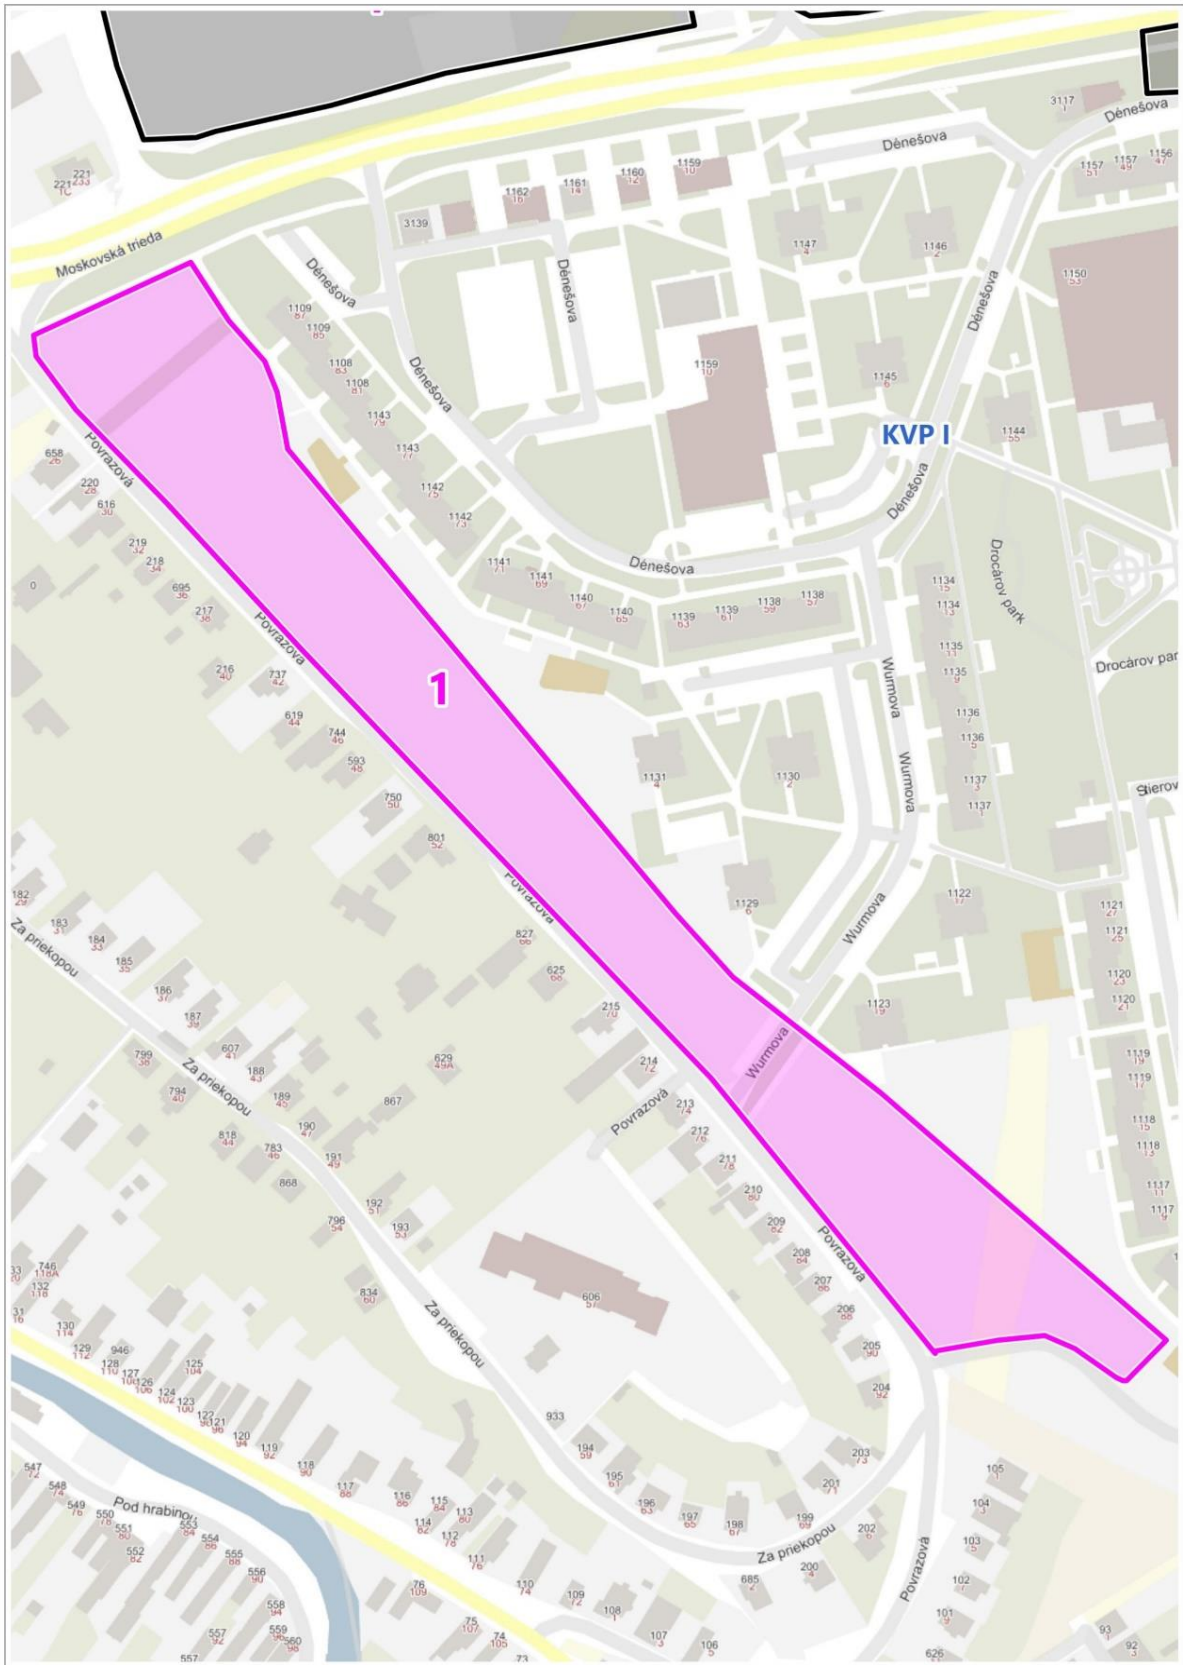

Príloha č. 2 k VZN, ktorým sa upravujú niektoré podmienky držania psov

Zoznam miest, ktoré sú vyhradené pre venčenie psov:

- KVP I: 1. zeleň nad Povrazovou ulicou
2. zeleň ohraničená ulicami Trieda KVP – Dénešova ulica – Moskovská trieda
- KVP II: 3. zeleň ohraničená ulicami Trieda KVP – Jasuschova ulica – Moskovská trieda – prepojovacia komunikácia medzi Jasuschovou ulicou a Moskovskou triedou
4. zeleň ohraničená ulicami Moskovská trieda – Klimkovičova ulica a spevnenou plochou pri podchode pri Obchodnom centre Iskra
- KVP III: 5. zeleň ohraničená ulicami Trieda KVP – Jána Pavla II – Húskova – Klimkovičova
6. zeleň vedľa futbalového ihriska na Janigovej ulici
- KVP IV: 7. zeleň pod Wuppertálskou ulicou v smere k MČ Košice – Západ
8. zeleň medzi Kostolom Božieho milosrdenstva a Poliklinikou KVP

Miesto určené pre venčenie psov č. 1 - zeleň nad Povrazovou ulicou

Miesto určené pre venčenie psov č. 2 - zeleň ohraničená ulicami Trieda KVP – Dénešova ulica – Moskovská trieda

Miesto určené pre venčenie psov č. 3 - zeleň ohraničená ulicami Trieda KVP – Jasuschova ulica – Moskovská trieda – prepojovacia komunikácia medzi Jasuschovou ulicou a Moskovskou triedou

Miesto určené pre venčenie psov č. 4 - zeleň ohraničená ulicami Moskovská trieda – Klimkovičova ulica a spevnenou plochou pri podchode pri Obchodnom centre Iskra

Miesto určené pre venčenie psov č. 5 - zeleň ohraničená ulicami Trieda KVP – Jána Pavla II – Húskova – Klimkovičova

Miesto určené pre venčenie psov č. 6 - zeleň vedľa futbalového ihriska na Janigovej ulici

Miesto určené pre venčenie psov č. 7 - zeleň pod Wuppertálskou ulicou v smere k MČ Košice - Západ

Miesto určené pre venčenie psov č. 8 - zeleň medzi Kostolom Božieho milosrdenstva a Poliklinikou KVP