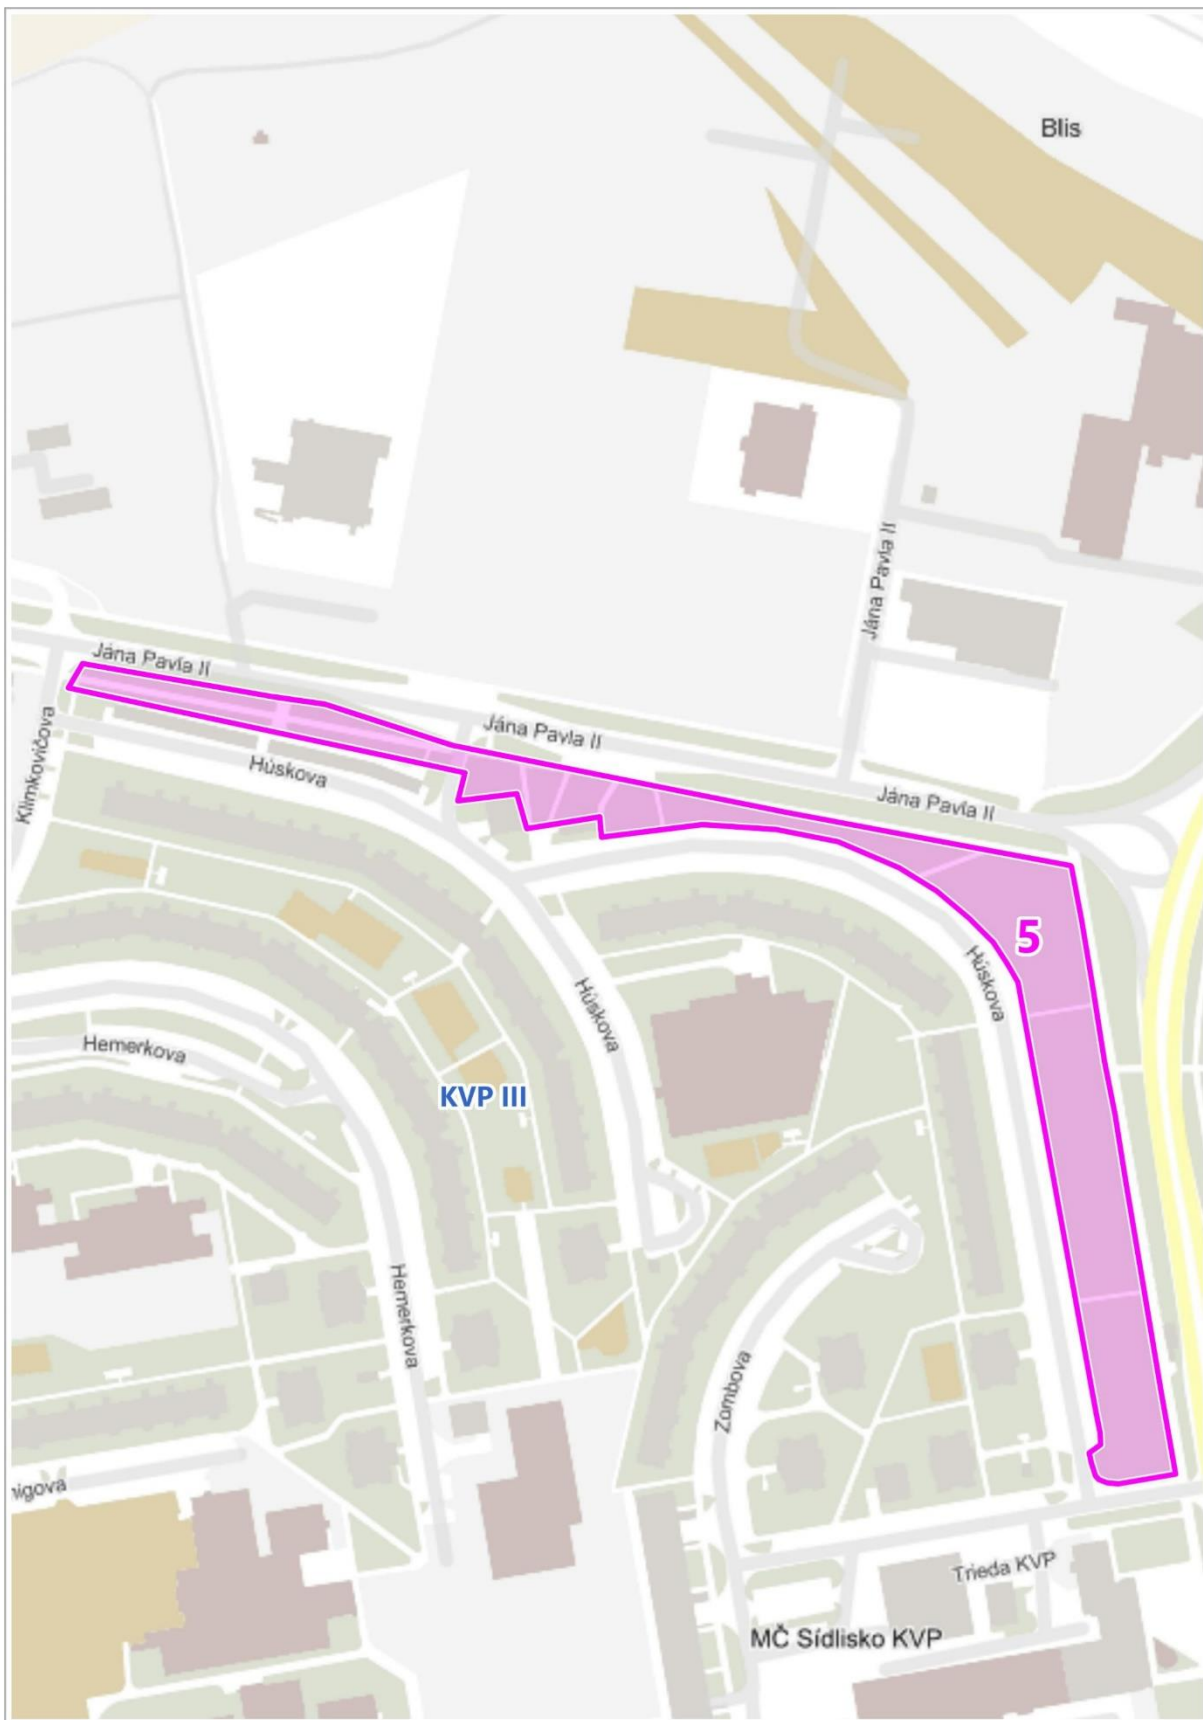

Príloha č. 2 k VZN, ktorým sa upravujú niektoré podmienky držania psov

Zoznam miest, ktoré sú vyhradené pre venčenie psov:

- KVP I: 1. zeleň nad Povrazovou ulicou
2. zeleň ohraničená ulicami Trieda KVP – Dénešova ulica – Moskovská trieda
- KVP II: 3. zeleň ohraničená ulicami Trieda KVP – Jasuschova ulica – Moskovská trieda – prepojovacia komunikácia medzi Jasuschovou ulicou a Moskovskou triedou
4. zeleň ohraničená ulicami Moskovská trieda – Klimkovičova ulica a spevnenou plochou pri podchode pri Obchodnom centre Iskra
- KVP III: 5. zeleň ohraničená ulicami Trieda KVP – Jána Pavla II – Húskova – Klimkovičova
6. zeleň vedľa futbalového ihriska na Janigovej ulici
- KVP IV: 7. zeleň pod Wuppertálskou ulicou v smere k MČ Košice – Západ
8. zeleň medzi Kostolom Božieho milosrdenstva a Poliklinikou KVP

Miesto určené pre venčenie psov č. 1 - zeleň nad Povrazovou ulicou

Miesto určené pre venčenie psov č. 2 - zeleň ohraničená ulicami Trieda KVP – Dénešova ulica – Moskovská trieda

Miesto určené pre venčenie psov č. 3 - zeleň ohraničená ulicami Trieda KVP – Jasuschova ulica – Moskovská trieda – prepojovacia komunikácia medzi Jasuschovou ulicou a Moskovskou triedou

Miesto určené pre venčenie psov č. 4 - zeleň ohraničená ulicami Moskovská trieda – Klimkovičova ulica a spevnenou plochou pri podchode pri Obchodnom centre Iskra

Miesto určené pre venčenie psov č. 5 - zeleň ohraničená ulicami Trieda KVP – Jána Pavla II – Húskova – Klimkovičova

Miesto určené pre venčenie psov č. 6 - zeleň vedľa futbalového ihriska na Janigovej ulici

Miesto určené pre venčenie psov č. 7 - zeleň pod Wuppertálskou ulicou v smere k MČ Košice - Západ

Miesto určené pre venčenie psov č. 8 - zeleň medzi Kostolom Božieho milosrdenstva a Poliklinikou KVP