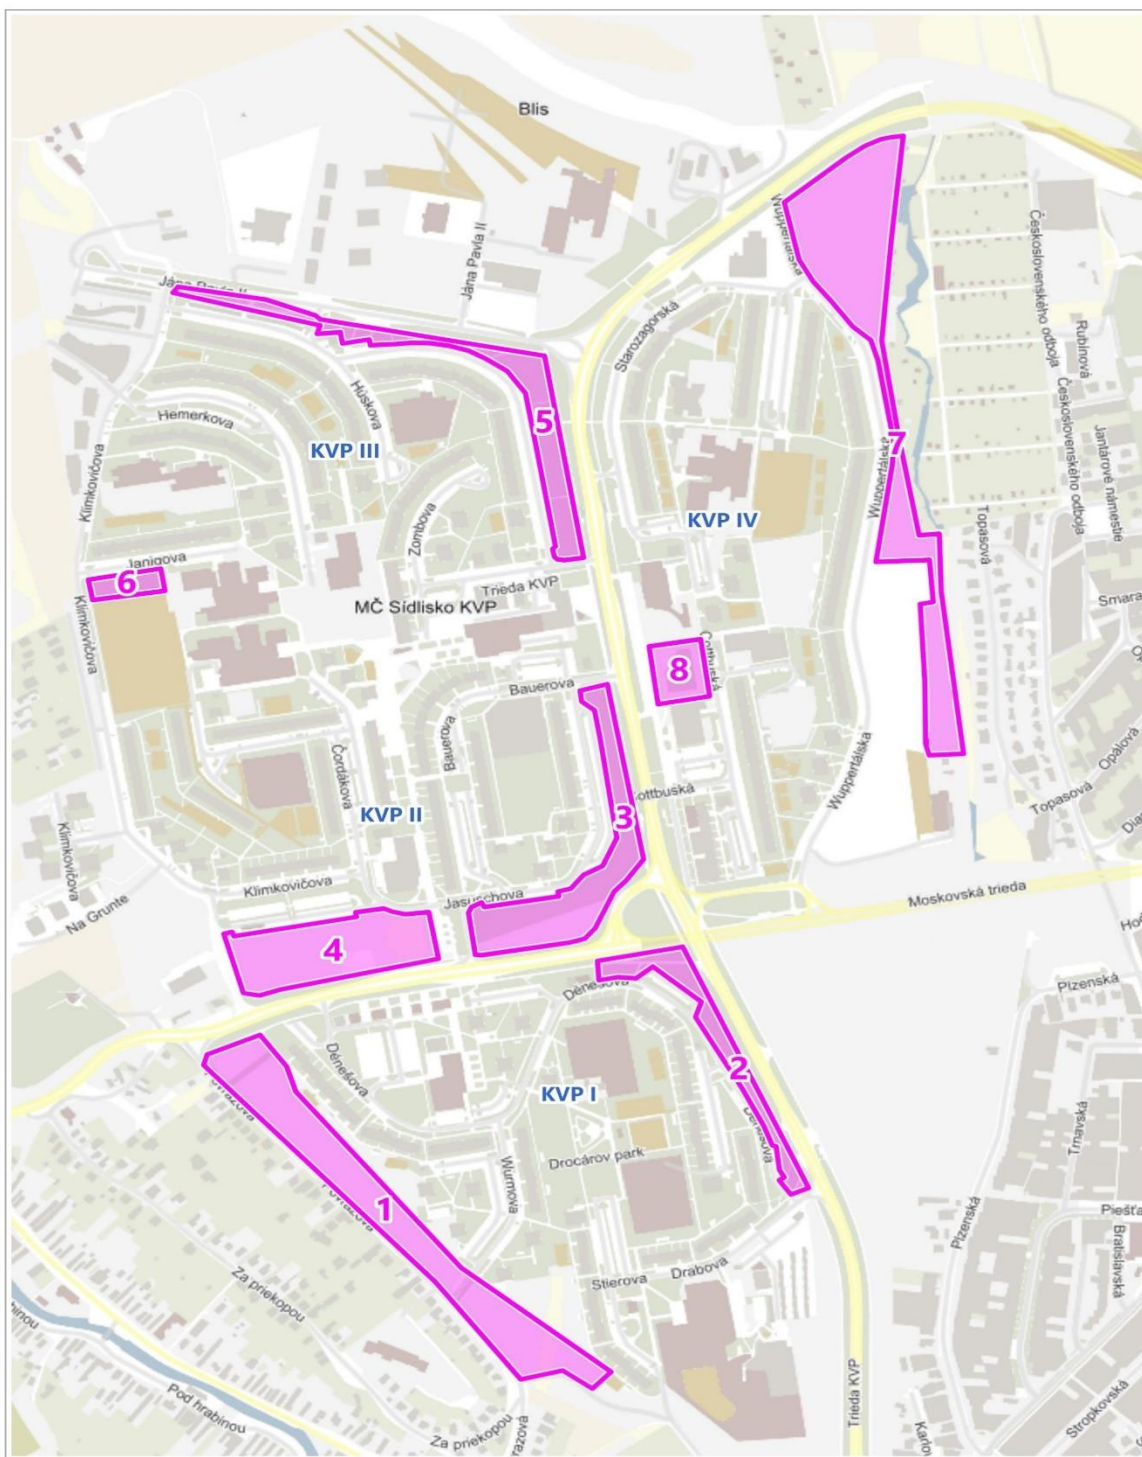

Príloha č. 2 k VZN, ktorým sa upravujú niektoré podmienky držania psov

Zoznam miest, ktoré sú vyhradené pre venčenie psov:

- KVP I: 1. zeleň nad Povrazovou ulicou
2. zeleň ohraničená ulicami Trieda KVP – Dénešova ulica – Moskovská trieda
- KVP II: 3. zeleň ohraničená ulicami Trieda KVP – Jasuschova ulica – Moskovská trieda – prepojovacia komunikácia medzi Jasuschovou ulicou a Moskovskou triedou
4. zeleň ohraničená ulicami Moskovská trieda – Klimkovičova ulica a spevnenou plochou pri podchode pri Obchodnom centre Iskra
- KVP III: 5. zeleň ohraničená ulicami Trieda KVP – Jána Pavla II – Húskova – Klimkovičova
6. zeleň vedľa futbalového ihriska na Janigovej ulici
- KVP IV: 7. zeleň pod Wuppertálskou ulicou v smere k MČ Košice – Západ
8. zeleň medzi Kostolom Božieho milosrdenstva a Poliklinikou KVP

Miesto určené pre venčenie psov č. 1 - zeleň nad Povrazovou ulicou

Miesto určené pre venčenie psov č. 2 - zeleň ohraničená ulicami Trieda KVP – Dénešova ulica – Moskovská trieda

Miesto určené pre venčenie psov č. 3 - zeleň ohraničená ulicami Trieda KVP – Jasuschova ulica – Moskovská trieda – prepojovacia komunikácia medzi Jasuschovou ulicou a Moskovskou triedou

Miesto určené pre venčenie psov č. 4 - zeleň ohraničená ulicami Moskovská trieda – Klimkovičova ulica a spevnenou plochou pri podchode pri Obchodnom centre Iskra

Miesto určené pre venčenie psov č. 5 - zeleň ohraničená ulicami Trieda KVP – Jána Pavla II – Húskova – Klimkovičova

Miesto určené pre venčenie psov č. 6 - zeleň vedľa futbalového ihriska na Janigovej ulici

Miesto určené pre venčenie psov č. 7 - zeleň pod Wuppertálskou ulicou v smere k MČ Košice - Západ

Miesto určené pre venčenie psov č. 8 - zeleň medzi Kostolom Božieho milosrdenstva a Poliklinikou KVP