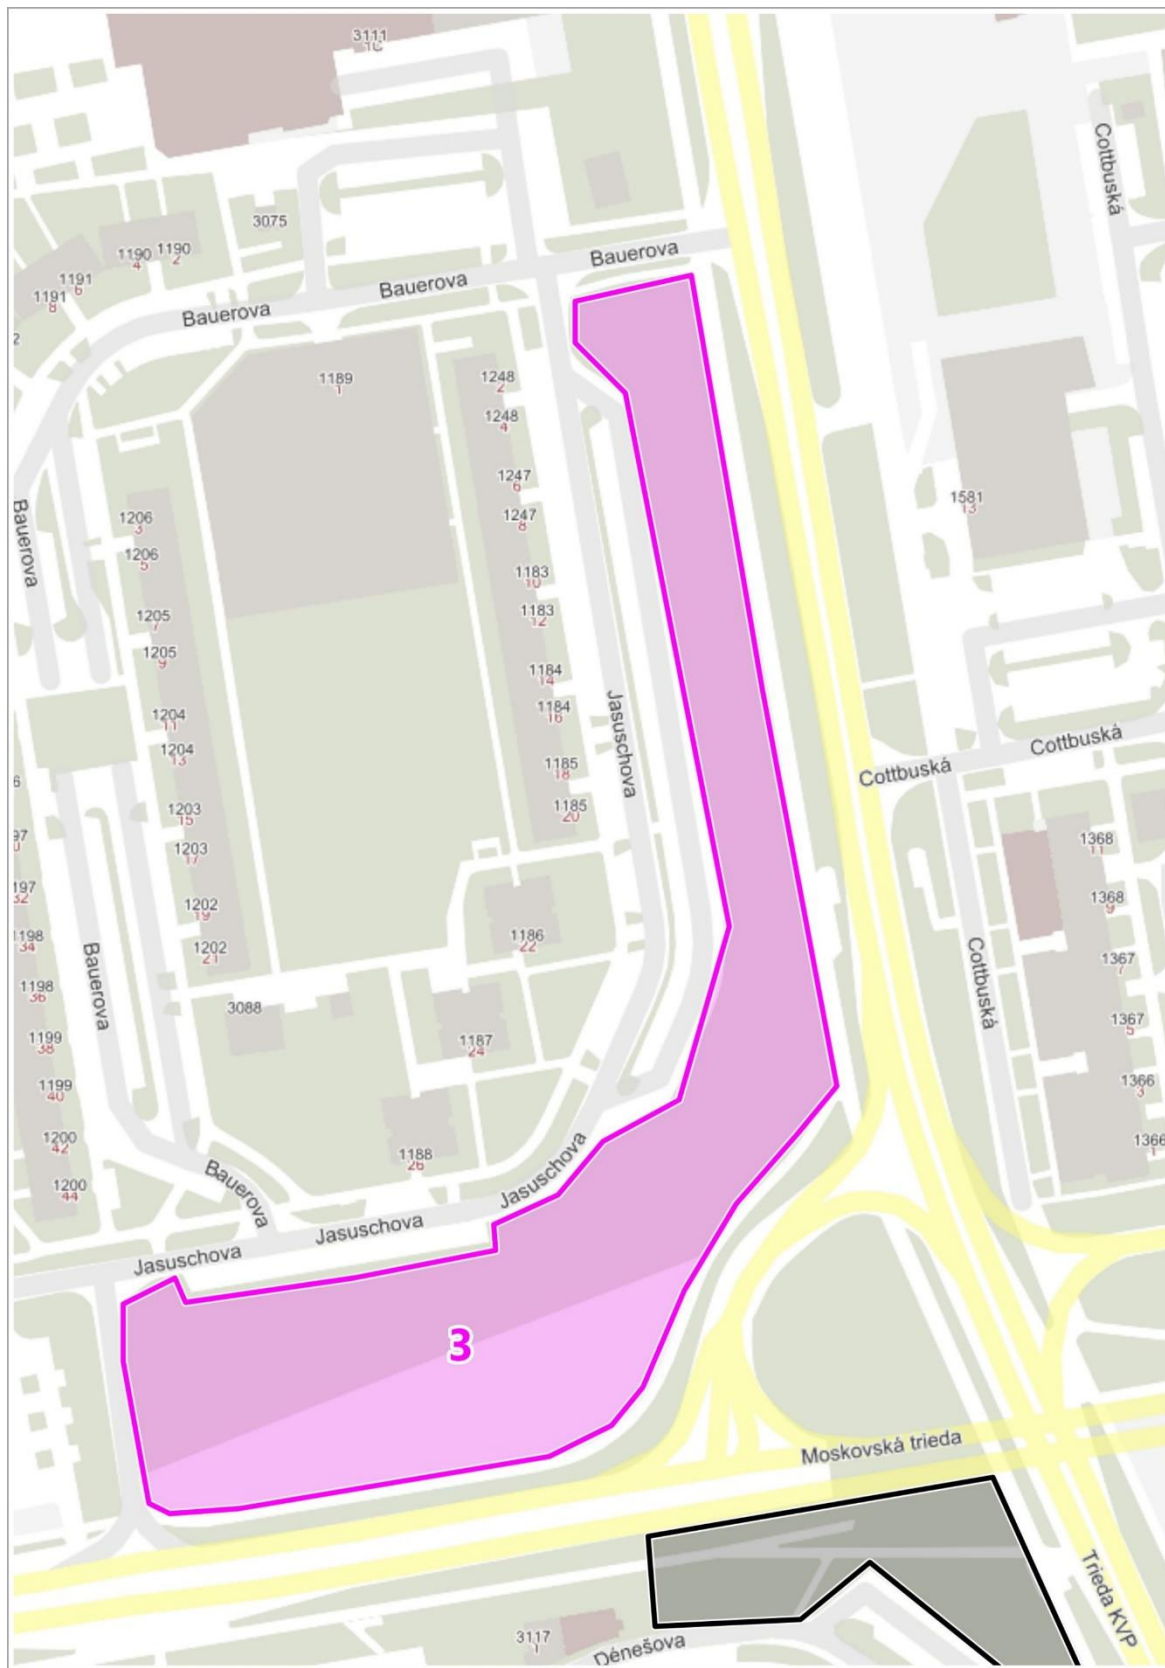

Príloha č. 2 k VZN, ktorým sa upravujú niektoré podmienky držania psov

Zoznam miest, ktoré sú vyhradené pre venčenie psov:

- KVP I: 1. zeleň nad Povrazovou ulicou
2. zeleň ohraničená ulicami Trieda KVP – Dénešova ulica – Moskovská trieda
- KVP II: 3. zeleň ohraničená ulicami Trieda KVP – Jasuschova ulica – Moskovská trieda – prepojovacia komunikácia medzi Jasuschovou ulicou a Moskovskou triedou
4. zeleň ohraničená ulicami Moskovská trieda – Klimkovičova ulica a spevnenou plochou pri podchode pri Obchodnom centre Iskra
- KVP III: 5. zeleň ohraničená ulicami Trieda KVP – Jána Pavla II – Húskova – Klimkovičova
6. zeleň vedľa futbalového ihriska na Janigovej ulici
- KVP IV: 7. zeleň pod Wuppertálskou ulicou v smere k MČ Košice – Západ
8. zeleň medzi Kostolom Božieho milosrdenstva a Poliklinikou KVP

Miesto určené pre venčenie psov č. 1 - zeleň nad Povrazovou ulicou

Miesto určené pre venčenie psov č. 2 - zeleň ohraničená ulicami Trieda KVP – Dénešova ulica – Moskovská trieda

Miesto určené pre venčenie psov č. 3 - zeleň ohraničená ulicami Trieda KVP – Jasuschova ulica – Moskovská trieda – prepojovacia komunikácia medzi Jasuschovou ulicou a Moskovskou triedou

Miesto určené pre venčenie psov č. 4 - zeleň ohraničená ulicami Moskovská trieda – Klimkovičova ulica a spevnenou plochou pri podchode pri Obchodnom centre Iskra

Miesto určené pre venčenie psov č. 5 - zeleň ohraničená ulicami Trieda KVP – Jána Pavla II – Húskova – Klimkovičova

Miesto určené pre venčenie psov č. 6 - zeleň vedľa futbalového ihriska na Janigovej ulici

Miesto určené pre venčenie psov č. 7 - zeleň pod Wuppertálskou ulicou v smere k MČ Košice - Západ

Miesto určené pre venčenie psov č. 8 - zeleň medzi Kostolom Božieho milosrdenstva a Poliklinikou KVP