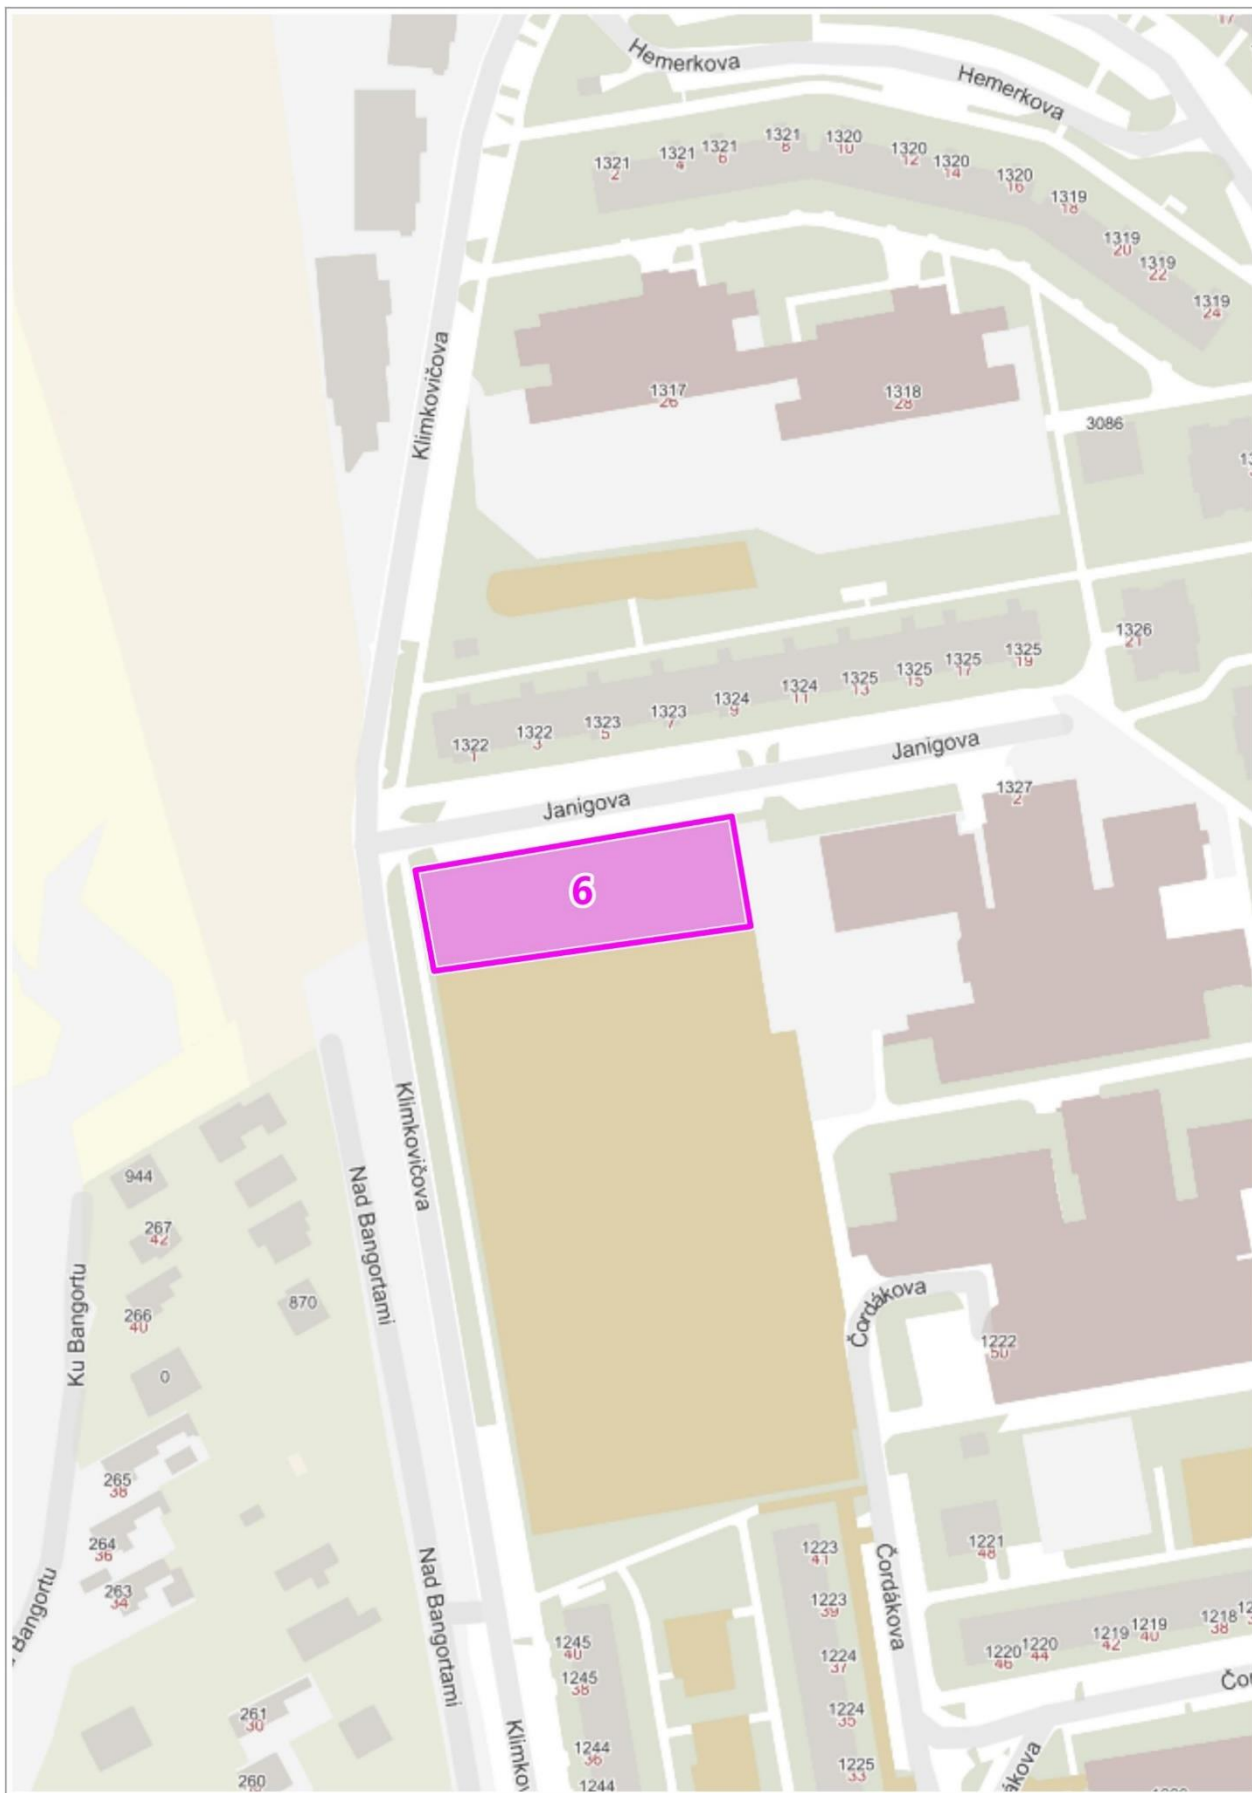

Miesto určené pre venčenie psov č. 6 - zeleň vedľa futbalového ihriska na Janigovej ulici