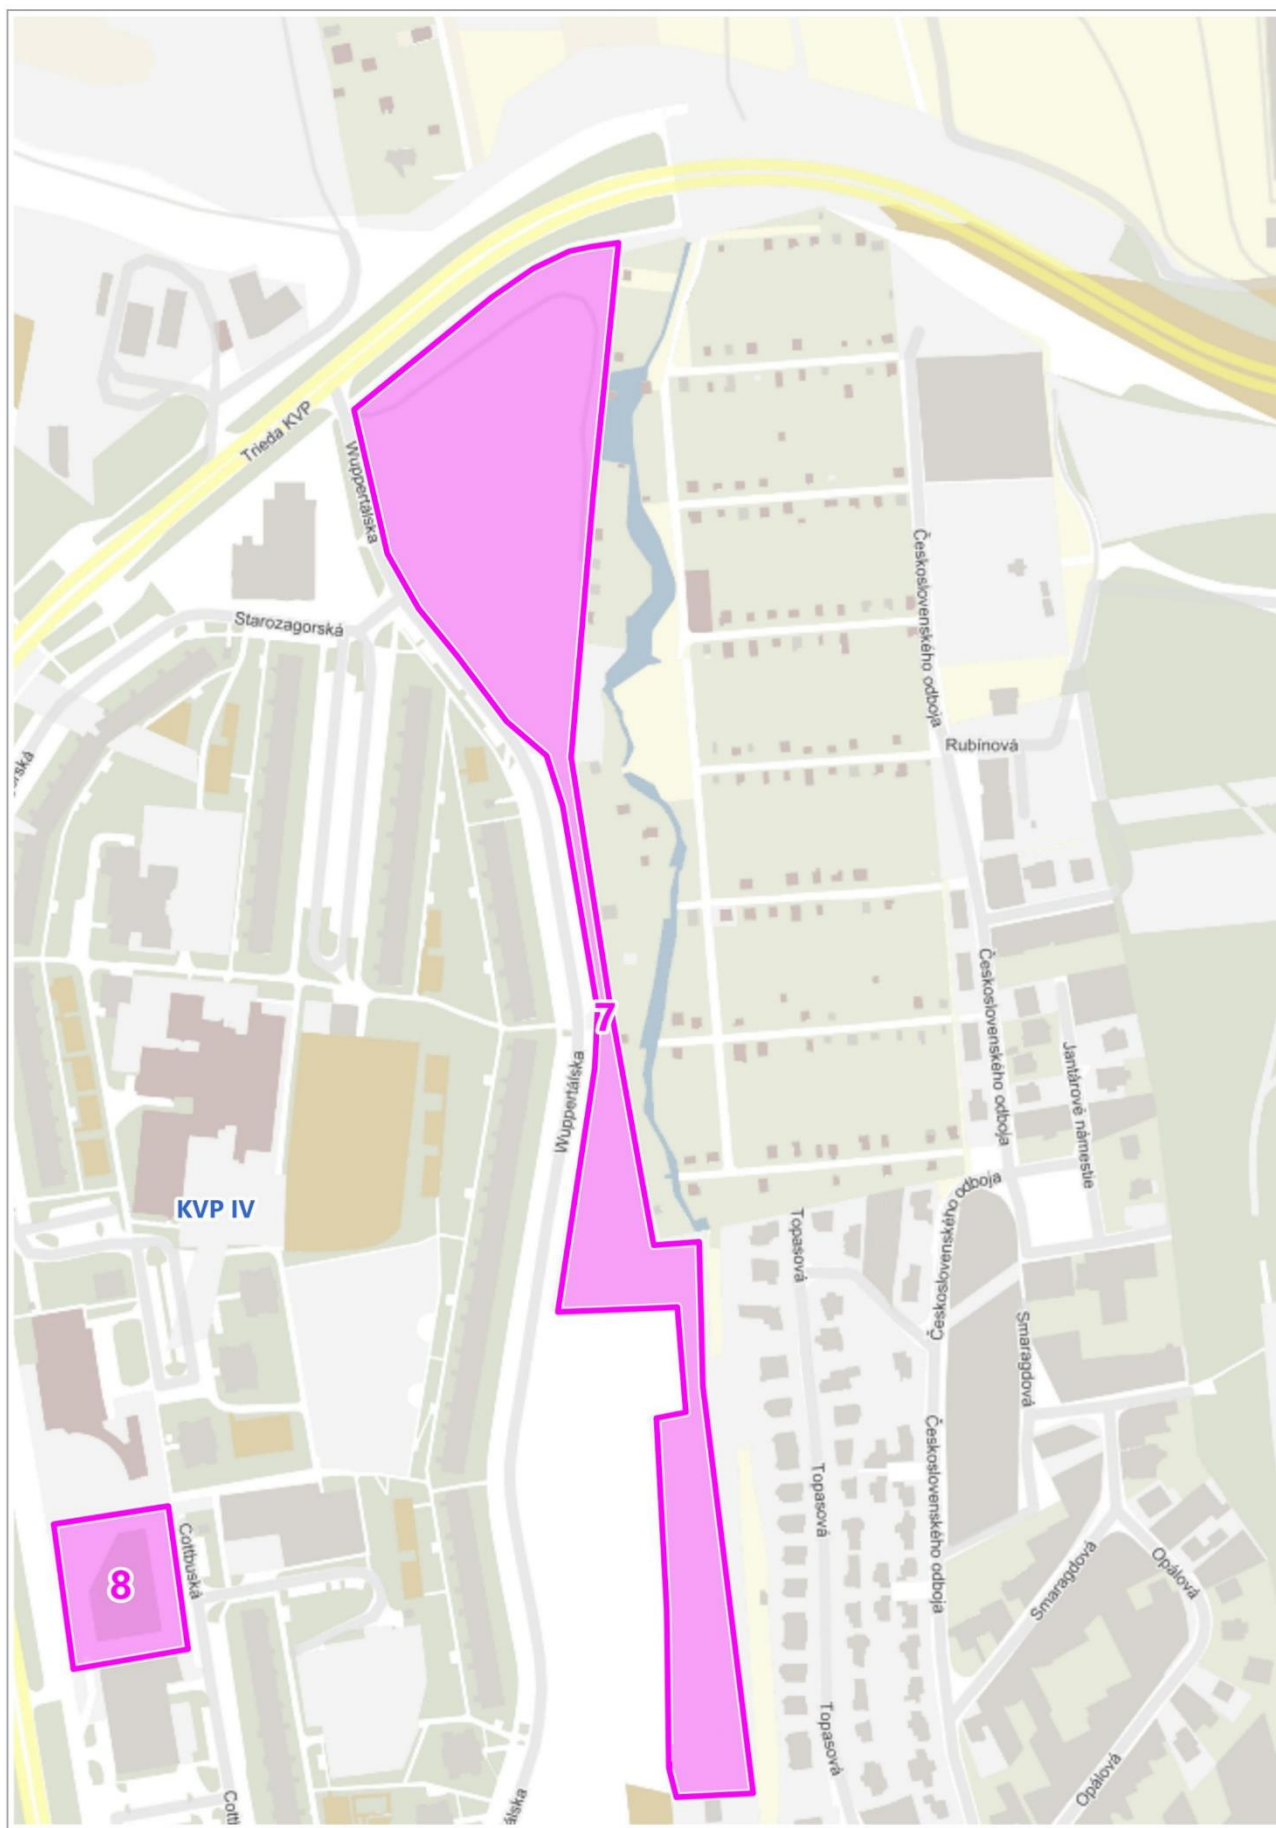

Príloha č. 2 k VZN, ktorým sa upravujú niektoré podmienky držania psov

Zoznam miest, ktoré sú vyhradené pre venčenie psov:

- KVP I: 1. zeleň nad Povrazovou ulicou
2. zeleň ohraničená ulicami Trieda KVP – Dénešova ulica – Moskovská trieda
- KVP II: 3. zeleň ohraničená ulicami Trieda KVP – Jasuschova ulica – Moskovská trieda – prepojovacia komunikácia medzi Jasuschovou ulicou a Moskovskou triedou
4. zeleň ohraničená ulicami Moskovská trieda – Klimkovičova ulica a spevnenou plochou pri podchode pri Obchodnom centre Iskra
- KVP III: 5. zeleň ohraničená ulicami Trieda KVP – Jána Pavla II – Húskova – Klimkovičova
6. zeleň vedľa futbalového ihriska na Janigovej ulici
- KVP IV: 7. zeleň pod Wuppertálskou ulicou v smere k MČ Košice – Západ
8. zeleň medzi Kostolom Božieho milosrdenstva a Poliklinikou KVP

Miesto určené pre venčenie psov č. 1 - zeleň nad Povrazovou ulicou

Miesto určené pre venčenie psov č. 2 - zeleň ohraničená ulicami Trieda KVP – Dénešova ulica – Moskovská trieda

Miesto určené pre venčenie psov č. 3 - zeleň ohraničená ulicami Trieda KVP – Jasuschova ulica – Moskovská trieda – prepojovacia komunikácia medzi Jasuschovou ulicou a Moskovskou triedou

Miesto určené pre venčenie psov č. 4 - zeleň ohraničená ulicami Moskovská trieda – Klimkovičova ulica a spevnenou plochou pri podchode pri Obchodnom centre Iskra

Miesto určené pre venčenie psov č. 5 - zeleň ohraničená ulicami Trieda KVP – Jána Pavla II – Húskova – Klimkovičova

Miesto určené pre venčenie psov č. 6 - zeleň vedľa futbalového ihriska na Janigovej ulici

Miesto určené pre venčenie psov č. 7 - zeleň pod Wuppertálskou ulicou v smere k MČ Košice - Západ

Miesto určené pre venčenie psov č. 8 - zeleň medzi Kostolom Božieho milosrdenstva a Poliklinikou KVP